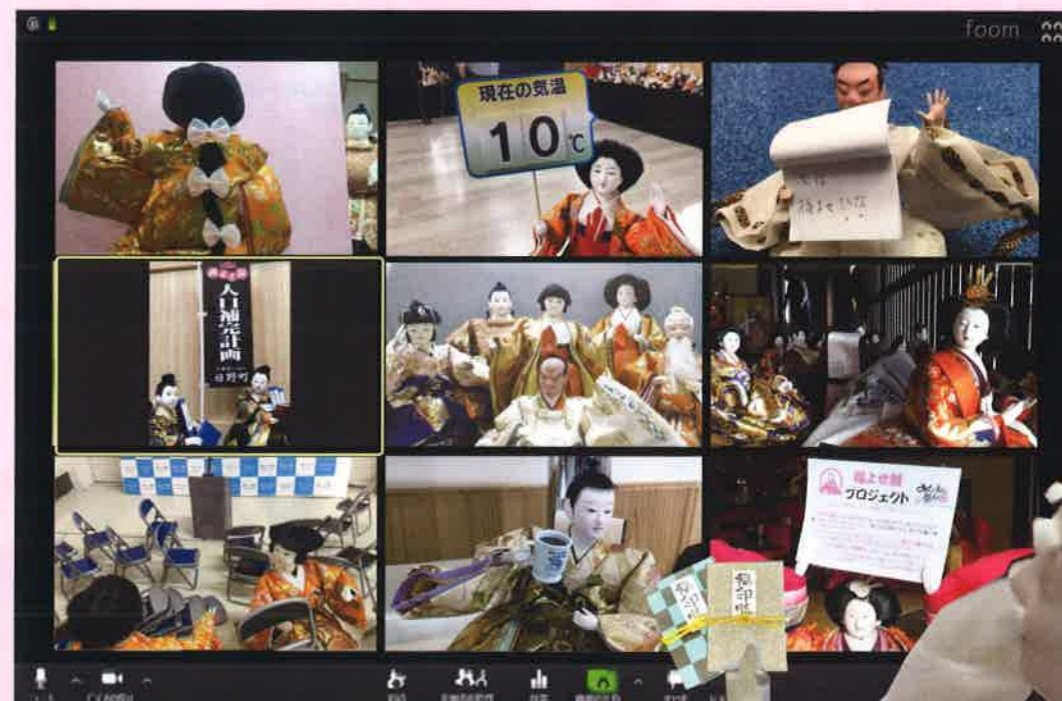

福よせ雛支援チーム(人形の提供・運営サポート等)

平安閣グループ 〒462-0855 名古屋市北区石園町3-25
TEL:052-916-1251 <http://www.heiankaku.co.jp/>

有限会社セレモ田中 〒505-0121 岐阜県可児郡御嵩町中12番地
TEL:0574-67-7588 <http://www.ceremo-tanaka.co.jp/company/>

お問い合わせ ※開催内容・注意事項等はホームページをご覧ください。

福よせ雛プロジェクト事務局 〒456-0031 名古屋市熱田区神宮3-7-26 たから神宮ビル6階
TEL:052-755-0768 <http://www.shakaibunka.jp/>

令和3年 (2021年) 1月30日(土) ~ 4月14日(水)

名古屋を中心に愛知・岐阜・鳥取・広島・奈良全27会場で開催

※各会場開催日が異なります。詳しくは中面をご覧ください。

福よせ雛プロジェクト

名古屋応援事業名古屋なんて、だいすき事業

ホームページ

フェイスブック

後援:国土交通省 中部運輸局・愛知県・名古屋市・愛知県教育委員会・名古屋市教育委員会
公益財団法人 名古屋観光コンベンションビューロー・公益財団法人 名古屋国際センター